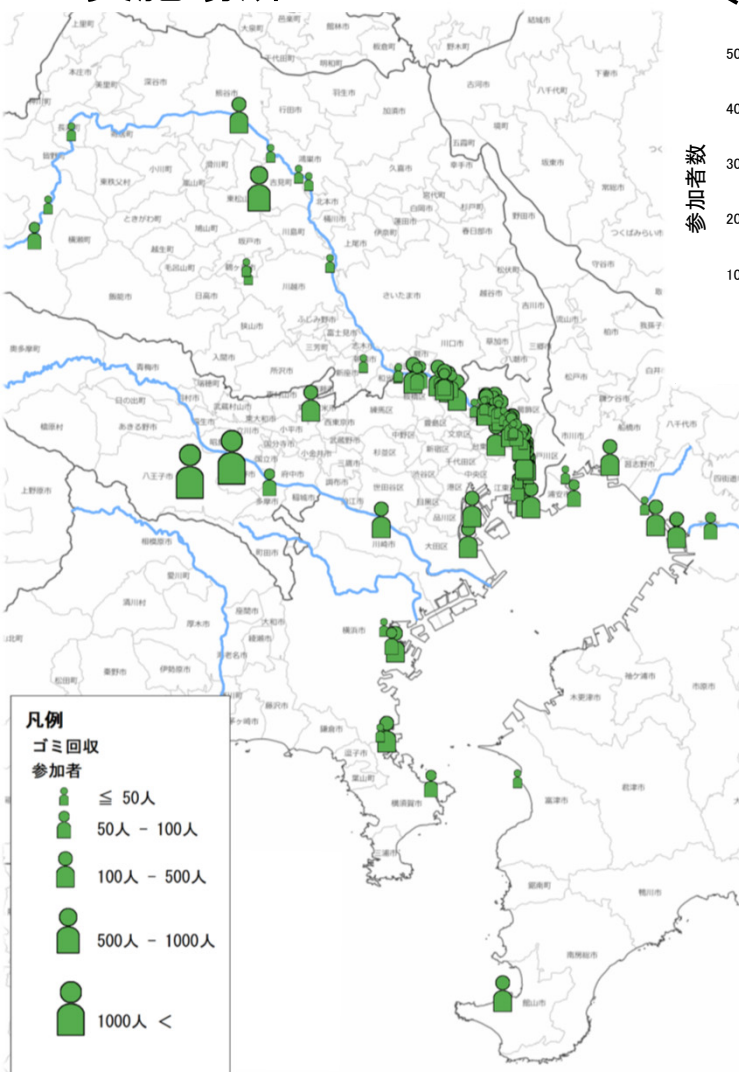

市民によるゴミ回収活動の参加者数

東京湾再生官民連携フォーラム 指標活用PT

海のゴミの多くは陸域から流入しています。そこで、東京湾の流域における市民によるゴミ回収活動の参加者数を集計しました。

<集計結果>

参加者数	23,821人
合計時間	28,410時間
回収量(大袋)	20,132袋
活動回数	238回

約20%が子供！
みんなでがんばろう

注) 子供の定義は「小学生以下」と「中学生以下」が混在します。

<ゴミの内訳>

注) 分類は実施者の報告に基づいて集計(具体例は東京都北区の場合です)

出典) 荒川クリーンエイド・フォーラム2015報告集

出典) 荒川クリーンエイド白書2013

<実施場所>

- 凡例
- ゴミ回収参加者
- ≤ 50人
 - 50人 - 100人
 - 100人 - 500人
 - 500人 - 1000人
 - 1000人 <

<年度ごとの推移>

東京湾再生のための行動計画(第二期)とは【快適に水遊びができ、「江戸前」をはじめ多くの生物が生息する、親しみやすく美しい「海」を取り戻し、首都圏にふさわしい「東京湾」を創出する。】ことを目標として、東京湾に関連する関係省庁及び地方自治体からなる東京湾再生推進会議が平成25年5月に策定した計画。計画期間は平成25～34年度までの10年間。