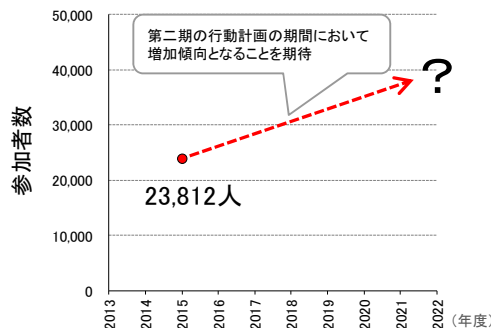

市民によるゴミ回収活動の参加者数

東京湾再生官民連携フォーラム 指標活用PT

海のゴミの多くは陸域から流入しています。そこで、東京湾の流域における市民によるゴミ回収活動の参加者数を集計しました。

<集計結果>

参加者数	23,821人
合計時間	28,410時間
回収量(大袋)	20,132袋
活動回数	238回

約20%が子供！
みんなでがんばろう

注) 子供の定義は「小学生以下」と「中学生以下」が混在します。

<ゴミの内訳>

注) 分類は実施者の報告に基づいて集計(具体例は東京都北区の場合です)

出典) 荒川クリーンエイド・フォーラム2015報告集

出典) 荒川クリーンエイド白書2013

<実施場所>

- 凡例
- ゴミ回収参加者
- ≤ 50人
 - 50人 - 100人
 - 100人 - 500人
 - 500人 - 1000人
 - 1000人 <

<年度ごとの推移>

東京湾再生のための行動計画(第二期)とは【快適に水遊びができ、「江戸前」をはじめ多くの生物が生息する、親しみやすく美しい「海」を取り戻し、首都圏にふさわしい「東京湾」を創出する。】ことを目標として、東京湾に関連する関係省庁及び地方自治体からなる東京湾再生推進会議が平成25年5月に策定した計画。計画期間は平成25～34年度までの10年間。