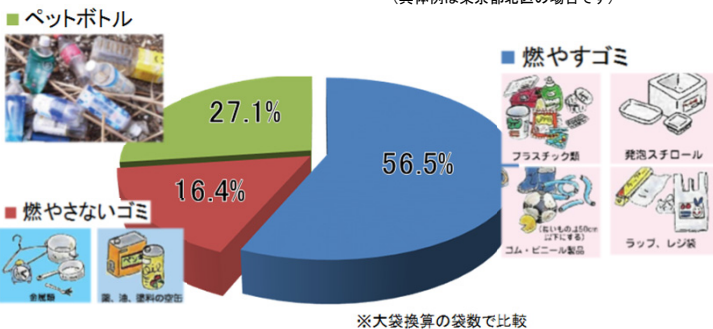

市民によるゴミ回収活動の参加者数

東京湾再生官民連携フォーラム 指標活用PT

海のゴミの多くは陸域から流入しています。そこで、東京湾の流域における市民によるゴミ回収活動の参加者数を集計しました。

<集計結果>

参加者数	23,821人
合計時間	28,410時間
回収量(大袋)	20,132袋
活動回数	238回

約20%が子供！
みんなでがんばろう

注) 子供の定義は「小学生以下」と「中学生以下」が混在します。

<ゴミの内訳>

注) 分類は実施者の報告に基づいて集計(具体例は東京都北区の場合です)

出典) 荒川クリーンエイド・フォーラム2015報告集

出典) 荒川クリーンエイド白書2013

<実施場所>

- 凡例
- ゴミ回収参加者
- ≤ 50人
 - 50人 - 100人
 - 100人 - 500人
 - 500人 - 1000人
 - 1000人 <

<年度ごとの推移>

東京湾再生のための行動計画(第二期)とは【快適に水遊びができ、「江戸前」をはじめ多くの生物が生息する、親しみやすく美しい「海」を取り戻し、首都圏にふさわしい「東京湾」を創出する。】ことを目標として、東京湾に関連する関係省庁及び地方自治体からなる東京湾再生推進会議が平成25年5月に策定した計画。計画期間は平成25～34年度までの10年間。